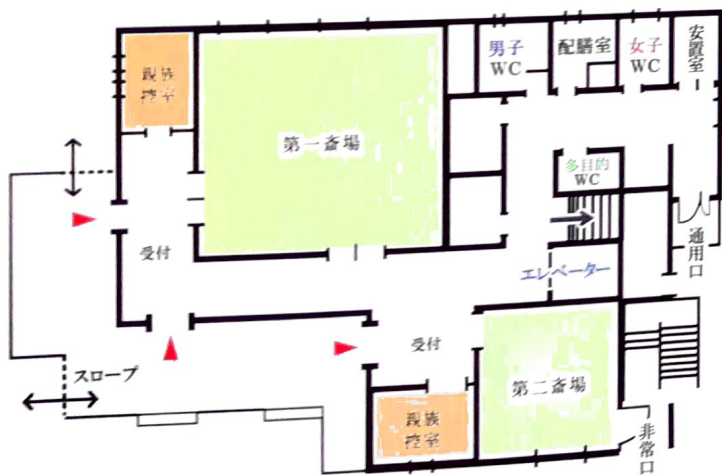

▽第一斎場

ゆったりとしたスペースで、
厳粛な葬儀が執り行われます。
多くの方との最期の時間をお過ごしください。

1階見取図

ご案内

大泉橋戸会館は、宗旨・宗派を問わず、
広く地域の皆様にご利用いただける葬斎場です。
通夜・告別式の際は、当会館をご利用下さい。

館内はバリアフリー完備です。
スロープや手摺りはもちろん、出入り口もゆったりとした
開口でスムーズに移動出来ます。

△第一斎場の控室

▽第二斎場

親しい方とのお別れの時を、
心ゆくまでお過ごしいただけます。

2階見取図